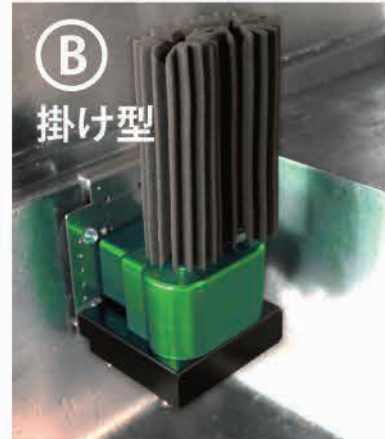

飛び散りにくい!

ブラシに見られるような泡や水の飛び散りがほとんどありません。

B

掛け型

GLP-B

手洗いとの比較

まずスピーディー!

内・底・外を同時に洗うのでとてもスピーディー。2台使えば溜まっても平気ですね。

ラクで疲れない!

回るスポンジにかぶせるだけなので大量に洗っても疲れない。大型ジョッキは違いが歴然。

破損・ケガが減る!

食器自体に両手を添えることができるので破損・ケガのリスクが格段に減ります。