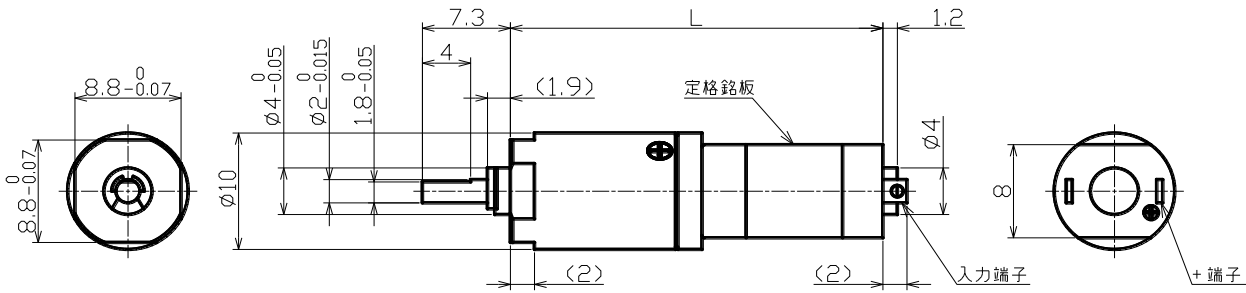

コアードモータ *遊星ギア φ10* UEシリーズ

TP-1015※-UE-□□□-A***-△△

■ 外観図

■ モータ仕様

機種名 Model name	電圧 Voltage	無負荷(No-load)		定格(Rated)				起動(Starting)			
		回転数 Speed	電流 Current	出力 Output	トルク Torque		回転数 Speed	電流 Current	トルク Torque		電流 Current
TP- ※	V	r/min	mA	W	mNm	gf·cm	r/min	mA	mNm	gf·cm	A
TP-1015 A	3.0	13,456	34.0	0.2	0.22	2.2	10,028	138.0	0.82	8.4	0.51
TP-1015 B	6.0	27,100	60.0	0.9	0.41	4.2	21,640	240.0	2.06	21.0	0.95

■ TP-1015A-UE-□□□-A***-3

減速比 Ratio	無負荷(No-load)		定格(Rated)				起動(Starting)		方向 +印加	長さ Length		
	回転数 Speed	電流 Current	出力 Output	トルク Torque		回転数 Speed	電流 Current	トルク Torque			電流 Current	
1/**	r/min	mA	W	mNm	gf·cm	r/min	mA	Nm	kgf·cm	A	mm	
6	4,426.0	60.0	0.75	1.96	20.0	3,644.0	218.0	0.0	0.1	0.5	CW	24.7
19	1,398.0	60.0	0.70	5.88	60.0	1,138.0	226.0	0.0	0.3	0.5	CW	27.8
46	577.3	60.0	0.51	9.80	100.0	495.3	187.0	0.1	0.7	0.5	CW	30.9
102	260.4	60.0	0.65	29.40	300.0	210.3	232.0	0.2	1.6	0.5	CW	30.9
151	175.9	60.0	0.60	39.20	400.0	145.4	215.0	0.2	2.3	0.5	CW	30.9
249	106.7	60.0	0.54	58.80	600.0	88.1	216.0	0.3	3.4	0.5	CW	34.0
546	48.6	60.0	0.60	147.00	1,500.0	39.0	238.0	0.7	7.6	0.5	CW	34.0
809	32.8	60.0	0.55	196.00	2,000.0	27.0	220.0	1.1	11.2	0.5	CW	34.0

■ TP-1015B-UE-□□□-A***-6

減速比 Ratio	無負荷(No-load)		定格(Rated)				起動(Starting)		方向 +印加	長さ Length		
	回転数 Speed	電流 Current	出力 Output	トルク Torque		回転数 Speed	電流 Current	トルク Torque			電流 Current	
1/**	r/min	mA	W	mNm	gf·cm	r/min	mA	Nm	kgf·cm	A	mm	
6	4,358.0	60.0	0.76	1.96	20.0	3,685.0	157.0	0.0	0.1	1.0	CW	24.7
19	1,376.0	60.0	0.88	7.84	80.0	1,078.0	196.0	0.0	0.4	1.0	CW	27.8
46	568.5	60.0	0.51	9.80	100.0	497.8	138.0	0.1	0.8	1.0	CW	30.9
102	256.4	60.0	0.66	29.40	300.0	213.3	165.0	0.2	1.8	1.0	CW	30.9
151	173.2	60.0	0.72	49.00	500.0	140.4	178.0	0.3	2.6	1.0	CW	30.9
249	105.0	60.0	0.69	78.40	800.0	83.7	187.0	0.4	3.9	1.0	CW	34.0
546	47.9	60.0	0.73	186.20	1,900.0	37.4	197.0	0.8	8.6	1.0	CW	34.0
809	32.3	60.0	0.56	196.00	2,000.0	27.3	158.0	1.3	12.8	1.0	CW	34.0