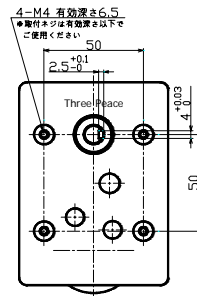

ギアドモータ *外形図・特性表*

TP-3640-LGシリーズ

LG

TP-3640-LGLシリーズ

LGL

TP-3640-LGRシリーズ

LGR

- MOTOR
φ37.5mm
- GEAR
高トルク
□75*109mm
- ドライバ
TPDR-6
- RoHS
対応品

●ギアヘッド単体性能表

ギア名称	減速比	ギア 段数	L寸法	許容トルク		瞬時最大負荷		許容ラジアル荷重		許容スラスト荷重	
			mm	mN·m	kg·cm	mN·m	kg·cm	N	kgf	N	kgf
LG	6~20	3	-	1960	20	2940	30	98	10	20	2
	25~36			2940	30	4410	45				
	50			3430	35	4900	50				
	75~200	4		3920	40	5880	60	137	14		
	300			4900	50	7350	75				
	500~1000			7840	80	11760	120				