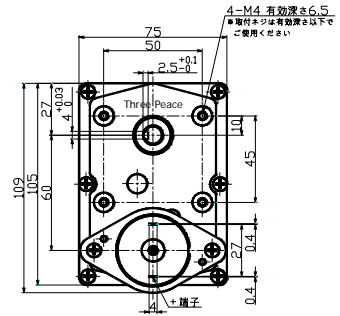

ギアドモータ *外形図・特性表*

TP-3640-LGシリーズ

LG

TP-3640-LGLシリーズ

LGL

TP-3640-LGRシリーズ

LGR

- MOTOR
φ37.5mm
- GEAR
高トルク
□75*109mm
- ドライバ
TPDR-6
- RoHS
対応品

●ギアヘッド単体性能表

ギア名称	減速比	ギア 段数	L寸法	許容トルク		瞬時最大負荷		許容ラジアル荷重		許容スラスト荷重	
			mm	mN·m	kg·cm	mN·m	kg·cm	N	kgf	N	kgf
LG	6~20	3	-	1960	20	2940	30	98	10	20	2
	25~36			2940	30	4410	45				
	50			3430	35	4900	50				
	75~200	4		3920	40	5880	60	137	14		
	300			4900	50	7350	75				
	500~1000			7840	80	11760	120				