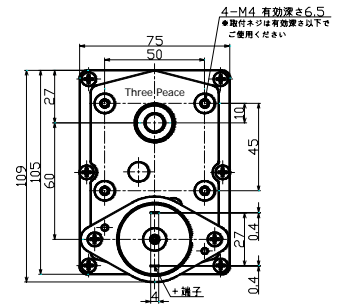

ギアドモータ *外形図・特性表*

TP-3640-LGシリーズ

LG

TP-3640-LGLシリーズ

LGL

TP-3640-LGRシリーズ

LGR

- MOTOR
φ37.5mm
- GEAR
高トルク
□75*109mm
- ドライバ
TPDR-6
- RoHS
対応品

●ギアヘッド単体性能表

ギア名称	減速比	ギア 段数	L寸法	許容トルク		瞬時最大負荷		許容ラジアル荷重		許容スラスト荷重	
			mm	mN·m	kg·cm	mN·m	kg·cm	N	kgf	N	kgf
LG	6~20	3	-	1960	20	2940	30	98	10	20	2
	25~36			2940	30	4410	45				
	50			3430	35	4900	50				
	75~200	4		3920	40	5880	60	137	14		
	300			4900	50	7350	75				
	500~1000			7840	80	11760	120				