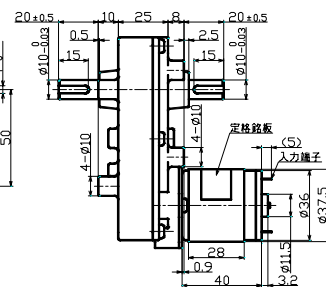

ギアドモータ *外形図・特性表*

TP-3640-LGシリーズ

LG

TP-3640-LGLシリーズ

LGL

TP-3640-LGRシリーズ

LGR

- MOTOR
φ37.5mm
- GEAR
高トルク
□75*109mm
- ドライバ
TPDR-6
- RoHS
対応品

●ギアヘッド単体性能表

ギア名称	減速比	ギア 段数	L寸法	許容トルク		瞬時最大負荷		許容ラジアル荷重		許容スラスト荷重	
			mm	mN·m	kg·cm	mN·m	kg·cm	N	kgf	N	kgf
LG	6~20	3	-	1960	20	2940	30	98	10	20	2
	25~36			2940	30	4410	45				
	50			3430	35	4900	50				
	75~200	4		3920	40	5880	60	137	14		
	300			4900	50	7350	75				
	500~1000			7840	80	11760	120				