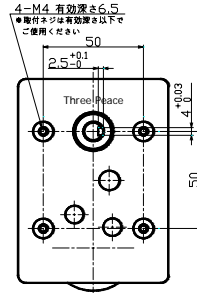

ギアドモータ *外形図・特性表*

TP-3640-LGシリーズ

LG

TP-3640-LGLシリーズ

LGL

TP-3640-LGRシリーズ

LGR

- MOTOR
φ37.5mm
- GEAR
高トルク
□75*109mm
- ドライバ
TPDR-6
- RoHS
対応品

●ギアヘッド単体性能表

ギア名称	減速比	ギア 段数	L寸法	許容トルク		瞬時最大負荷		許容ラジアル荷重		許容スラスト荷重	
			mm	mN·m	kg·cm	mN·m	kg·cm	N	kgf	N	kgf
LG	6~20	3	-	1960	20	2940	30	98	10	20	2
	25~36			2940	30	4410	45				
	50			3430	35	4900	50				
	75~200	4		3920	40	5880	60	137	14		
	300			4900	50	7350	75				
	500~1000			7840	80	11760	120				