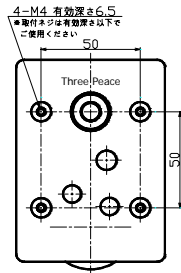

ギアドモータ *外形図・特性表*

TP-3640-LGシリーズ

LG

TP-3640-LGLシリーズ

LGL

TP-3640-LGRシリーズ

LGR

- MOTOR
φ37.5mm
- GEAR
高トルク
□75*109mm
- ドライバ
TPDR-6
- RoHS
対応品

●ギアヘッド単体性能表

ギア名称	減速比	ギア 段数	L寸法	許容トルク		瞬時最大負荷		許容ラジアル荷重		許容スラスト荷重	
			mm	mN·m	kg·cm	mN·m	kg·cm	N	kgf	N	kgf
LG	6~20	3	-	1960	20	2940	30	98	10	20	2
	25~36			2940	30	4410	45				
	50			3430	35	4900	50				
	75~200	4		3920	40	5880	60	137	14		
	300			4900	50	7350	75				
	500~1000			7840	80	11760	120				