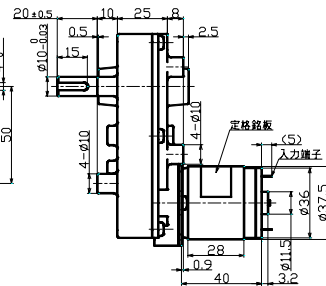

ギアドモータ *外形図・特性表*

TP-3640-LGシリーズ

LG

TP-3640-LGLシリーズ

LGL

TP-3640-LGRシリーズ

LGR

- MOTOR
φ37.5mm
- GEAR
高トルク
□75*109mm
- ドライバ
TPDR-6
- RoHS
対応品

●ギアヘッド単体性能表

ギア名称	減速比	ギア 段数	L寸法	許容トルク		瞬時最大負荷		許容ラジアル荷重		許容スラスト荷重	
			mm	mN·m	kg·cm	mN·m	kg·cm	N	kgf	N	kgf
LG	6~20	3	-	1960	20	2940	30	98	10	20	2
	25~36			2940	30	4410	45				
	50			3430	35	4900	50				
	75~200	4		3920	40	5880	60	137	14		
	300			4900	50	7350	75				
	500~1000			7840	80	11760	120				