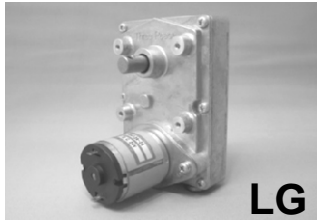

ギアドモータ *外形図・特性表*

TP-3640-LGシリーズ

LG

TP-3640-LGLシリーズ

LGL

TP-3640-LGRシリーズ

LGR

- MOTOR
φ37.5mm
- GEAR
高トルク
□75*109mm
- ドライバ
TPDR-6
- RoHS
対応品