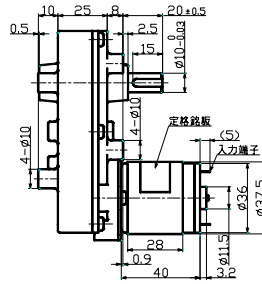

ギアドモータ *外形図・特性表*

TP-3640-LGシリーズ

LG

TP-3640-LGLシリーズ

LGL

TP-3640-LGRシリーズ

LGR

- MOTOR
φ37.5mm
- GEAR
高トルク
□75*109mm
- ドライバ
TPDR-6
- RoHS
対応品

●ギアヘッド単体性能表

ギア名称	減速比	ギア 段数	L寸法	許容トルク		瞬時最大負荷		許容ラジアル荷重		許容スラスト荷重	
			mm	mN·m	kg·cm	mN·m	kg·cm	N	kgf	N	kgf
LG	6~20	3	-	1960	20	2940	30	98	10	20	2
	25~36			2940	30	4410	45				
	50			3430	35	4900	50				
	75~200	4		3920	40	5880	60	137	14		
	300			4900	50	7350	75				
	500~1000			7840	80	11760	120				