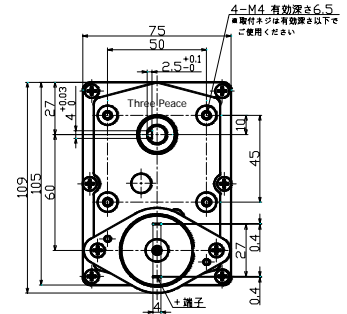

ギアドモータ *外形図・特性表*

TP-3640-LGシリーズ

LG

TP-3640-LGLシリーズ

LGL

TP-3640-LGRシリーズ

LGR

- MOTOR
φ37.5mm
- GEAR
高トルク
□75*109mm
- ドライバ
TPDR-6
- RoHS
対応品

●ギアヘッド単体性能表

ギア名称	減速比	ギア 段数	L寸法	許容トルク		瞬時最大負荷		許容ラジアル荷重		許容スラスト荷重	
			mm	mN·m	kg·cm	mN·m	kg·cm	N	kgf	N	kgf
LG	6~20	3	-	1960	20	2940	30	98	10	20	2
	25~36			2940	30	4410	45				
	50			3430	35	4900	50				
	75~200	4		3920	40	5880	60	137	14		
	300			4900	50	7350	75				
	500~1000			7840	80	11760	120				