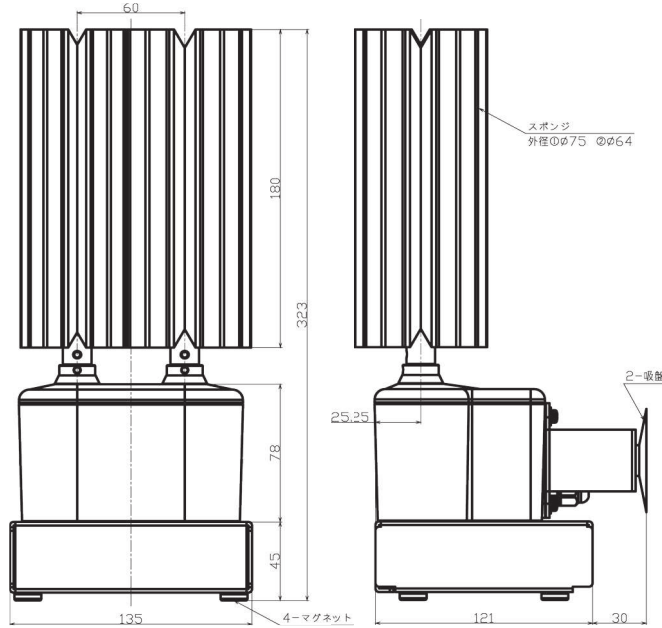

ユニット *グラピカ*

グラピカ(業務用ガラス洗浄機)

■特長

◆全自動食器洗いとの比較

- ・汚れを確実に落とす … スポンジで直接洗浄するため、確実に汚れを落とします。
- ・どんな食器でもOK … デリケートな高級ビールグラスや熱を嫌う食器でもキレイに洗浄できます。
- ・電気代を大幅節約 … DCブラシレスモータ搭載のため、家庭用食洗機に比べ、電気代が大幅に節約できます。

◆従来のグラスウォッシャーとの比較

- ・ソフトでキズなし … 特殊なカットを施した洗浄力が高く柔らかなスポンジで洗うのでキズつきません。
- ・洗いムラなし … どんなグラスの表面にもピッタリフィットし、洗いムラなく隅々まで洗えます。注いだビールの泡立ちが違います。
- ・飛び散りにくい … ブラシに見られるような泡や水の飛び散りがほとんどありません。

◆手洗いとの比較

- ・スピーディー … 内・底・外を同時に洗うのでとてもスピーディーです。
- ・ラクで疲れない … 回るスポンジにかぶせるだけなので大量に洗っても疲れません。
- ・破損・ケガが減る … 食器自体に両手を添えることができるので破損・ケガのリスクが格段に減ります。

電源	ACアダプター交流100V 50Hz/60Hz共 (食器洗い機本体は上記のACアダプターから供給されるAC12V2A。)
消費電力	常用電力 12W 最大消費電力 24W
外形寸法	収納状態 幅135×奥行150×高さ225(mm) (スポンジなしの場合) 使用状態 幅135×奥行150×高さ323(mm) (スポンジ長さ:180mm装着の場合)
製品質量	1.9kg(本体のみ)
洗浄方式	回転スポンジ式
洗剤	一般食器用洗剤 (専用洗剤は不要です。)
設置環境	シンク幅200mm以上
備考	・6級(IPX6)相当の防水性。(但し本体のみ) ・使用温度範囲は摂氏5度～40度

* メンテナンス用として、スポンジのみの販売も行っております。

スリーピース株式会社 営業部
TEL:03-5807-3051 FAX:03-3831-7727
URL :http://www.three-peace.com
E-mail:eigyout@three-peace.com

- ●本カタログに掲載されております製品ならびに製品仕様は、予告なしに変更する場合があります。
- ●本カタログに記載されておりますコンテンツを、弊社の承諾なしに転載および複製することは、固くお断りいたします。
- ●弊社製品のコピー品ならびに類似品にはご注意ください。