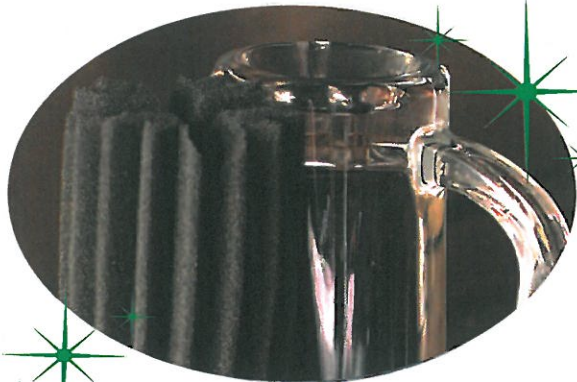

GLAPICA

ゴロピカ

回転スポンジ式グラスウォッシャー

★ソフトな洗浄でキズなし!!

柔らかなスポンジで洗うのでキズの心配がなくワイングラスも安心。

★全ての汚れを確実に落とします!!

食器洗浄機などでは落ちにくい口紅や油もすみずみまで確実に落とします。

★注いだビールの泡立ちが違う!!

ビールをグラスに注いだ時の泡立ちが違うのでより美味しく楽しめます。

グラスピカピカ!!

GLAPICA

ラクでキレイに、しかもスピーディー!!

面倒なグラス・ジョッキをはじめ、様々な食器が確実にキレイに、そして手早く洗える「グラピカ」は皆様の洗浄時間・手間・リスクを減らします。回転する2つの「グラスポ」が抜群の洗い上がりを実現いたします!!

▲グラスポ

全自動食器洗い機との比較

汚れを確実に落とす! **どんな食器でもOK!** **電気代を大幅節約!**