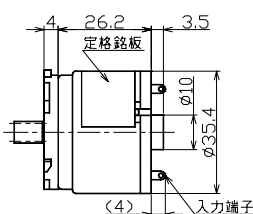

【アタッチメント HM・PHM】外形図

MOTOR No.TP-2732-HM・PHM

*モータ特性は、B-3～B-4ページをご参照ください。

MOTOR No.TP-2846-HM・PHM

*モータ特性は、B-3～B-4ページをご参照ください。

MOTOR No.TP-3526A・B・C・J-HM・PHM

*モータ特性は、B-3～B-4ページをご参照ください。

MOTOR No.TP-3526E-HM・PHM