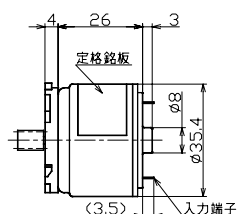

【アタッチメント HM・PHM】外形図

MOTOR No.TP-2732-HM・PHM

*モータ特性は、B-3～B-4ページをご参照ください。

MOTOR No.TP-2846-HM・PHM

*モータ特性は、B-3～B-4ページをご参照ください。

MOTOR No.TP-3526A・B・C・J-HM・PHM

*モータ特性は、B-3～B-4ページをご参照ください。

MOTOR No.TP-3526E-HM・PHM