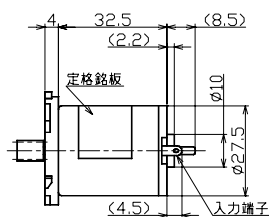

【アタッチメント HM・PHM】外形図

MOTOR No.TP-2732-HM・PHM

*モータ特性は、B-3～B-4ページをご参照ください。

MOTOR No.TP-2846-HM・PHM

*モータ特性は、B-3～B-4ページをご参照ください。

MOTOR No.TP-3526A・B・C・J-HM・PHM

*モータ特性は、B-3～B-4ページをご参照ください。

MOTOR No.TP-3526E-HM・PHM