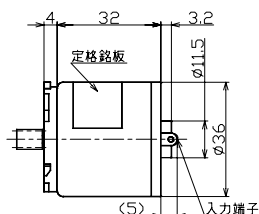

MOTOR No.TP-3632-HM・PHM

*モータ特性は、B-3～B-4ページをご参照ください。

スリーピース株式会社 営業部 TEL:03-5807-3051 FAX:03-3831-7727

URL : <http://www.three-peace.com/> E-mail : eigyou@three-peace.com

☆ 本カタログに記載されております製品ならびに製品仕様は、予告なしに変更する場合があります。

また、本カタログに記載されておりますコンテンツを弊社の承諾なしに転載および複製することは固くお断り致します。

☆ 弊社製品のコピー品ならびに類似品にはご注意ください。