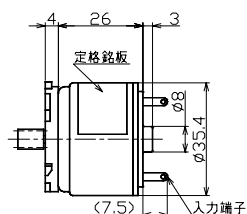

【アタッチメント HM・PHM】外形図

MOTOR No.TP-2732-HM・PHM

*モータ特性は、B-3～B-4ページをご参照ください。

MOTOR No.TP-2846-HM・PHM

*モータ特性は、B-3～B-4ページをご参照ください。

MOTOR No.TP-3526A・B・C・J-HM・PHM

*モータ特性は、B-3～B-4ページをご参照ください。

MOTOR No.TP-3526E-HM・PHM

*モータ特性は、B-3～B-4ページをご参照ください。

MOTOR No.TP-3526G-HM・PHM

*モータ特性は、B-3～B-4ページをご参照ください。

MOTOR No.TP-3632-HM・PHM

*モータ特性は、B-3～B-4ページをご参照ください。

スリーピース株式会社 営業部 TEL:03-5807-3051 FAX:03-3831-7727

URL : <http://www.three-peace.com/> E-mail : eigyou@three-peace.com