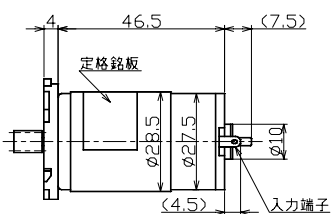

【アタッチメント HM・PHM】外形図

MOTOR No.TP-2732-HM・PHM

*モータ特性は、B-3～B-4ページをご参照ください。

MOTOR No.TP-2846-HM・PHM

*モータ特性は、B-3～B-4ページをご参照ください。

MOTOR No.TP-3526A・B・C・J-HM・PHM

*モータ特性は、B-3～B-4ページをご参照ください。

MOTOR No.TP-3526E-HM・PHM

*モータ特性は、B-3～B-4ページをご参照ください。

MOTOR No.TP-3526G-HM・PHM

*モータ特性は、B-3～B-4ページをご参照ください。

MOTOR No.TP-3632-HM・PHM

*モータ特性は、B-3～B-4ページをご参照ください。

スリーピース株式会社 営業部 TEL:03-5807-3051 FAX:03-3831-7727

URL : <http://www.three-peace.com/> E-mail : eigyou@three-peace.com