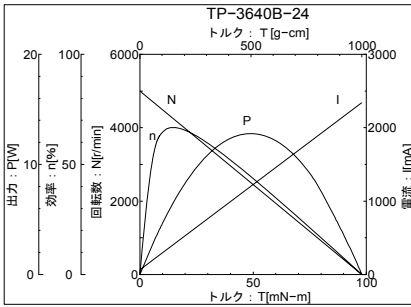

また、本カタログに記載されておりますコンテンツを弊社の承諾なしに転載および複製することは固くお断り致します。

☆ 弊社製品のコピー品ならびに類似品にはご注意ください。

【ブラシ付きDCモータ】外形図・特性表

MOTOR No.TP-3632

MOTOR No.TP-3640

MOTOR No.TP-3644D・H

スリーピース株式会社 営業部 TEL:03-5807-3051 FAX:03-3831-7727