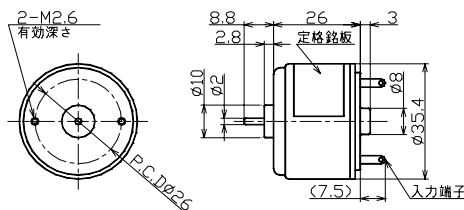

ユニット・切削部品

MOTOR No.TP-3526A・B・C・J

MOTOR No.TP-3526E・G

スリーピース株式会社 営業部 TEL:03-5807-3051 FAX:03-3831-7727

URL : <http://www.three-peace.com/> E-mail : eigyou@three-peace.com

☆ 本カタログに記載されております製品ならびに製品仕様は、予告なしに変更する場合があります。