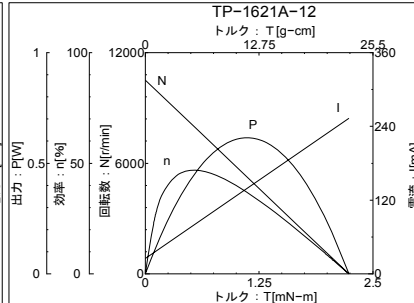

【ブラシ付きDCモータ】外形図・特性表

新製品・新商品

モータ単体

ギアドモータ

リアアアクチュエータ

ポンプ

ユニット・切削部品

MOTOR No.TP-1621