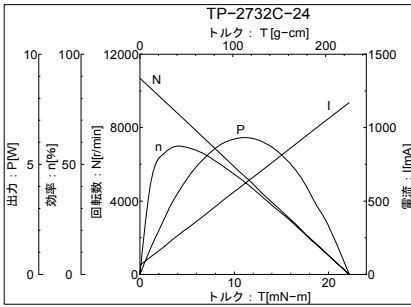

☆ 弊社製品のコピー品ならびに類似品にはご注意ください。

【ブラシ付きDCモータ】外形図・特性表

MOTOR No.TP-2732

MOTOR No.TP-2846

スリーピース株式会社 営業部 TEL:03-5807-3051 FAX:03-3831-7727

URL : <http://www.three-peace.com/> E-mail : eigyoun@three-peace.com

☆ 本カタログに記載されております製品ならびに製品仕様は、予告なしに変更する場合があります。