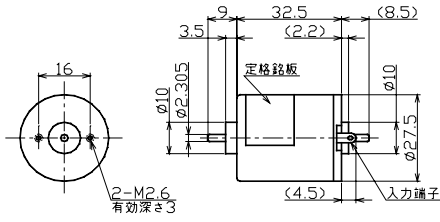

☆ 弊社製品のコピー品ならびに類似品にはご注意ください。

【ブラシ付きDCモータ】外形図・特性表

MOTOR No.TP-2732

MOTOR No.TP-2846

スリーピース株式会社 営業部 TEL:03-5807-3051 FAX:03-3831-7727

URL : <http://www.three-peace.com/> E-mail : eigyoun@three-peace.com

☆ 本カタログに記載されております製品ならびに製品仕様は、予告なしに変更する場合があります。