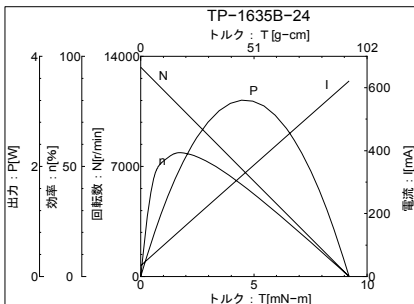

MOTOR No.TP-1635