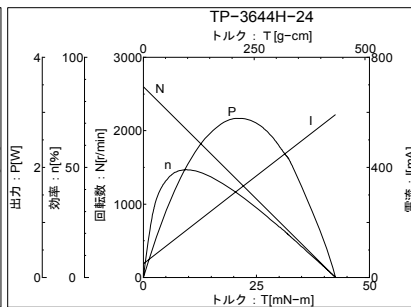

また、本カタログに記載されておりますコンテンツを弊社の承諾なしに転載および複製することは固くお断り致します。

☆ 弊社製品のコピー品ならびに類似品にはご注意ください。

【ブラシ付きDCモータ】外形図・特性表

MOTOR No.TP-3632

MOTOR No.TP-3640

MOTOR No.TP-3644D・H

スリーピース株式会社 営業部 TEL:03-5807-3051 FAX:03-3831-7727