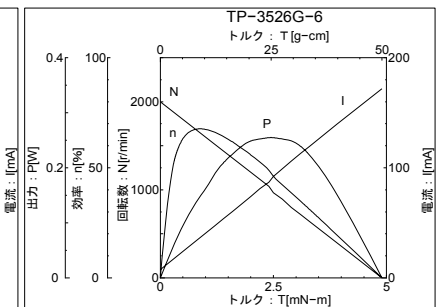

ユニット・切削部品

MOTOR No.TP-3526A・B・C・J

MOTOR No.TP-3526E・G

スリーピース株式会社 営業部 TEL:03-5807-3051 FAX:03-3831-7727

URL : <http://www.three-peace.com/> E-mail : eigyou@three-peace.com

☆ 本カタログに記載されております製品ならびに製品仕様は、予告なしに変更する場合があります。