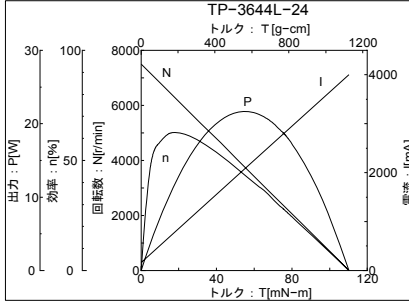

【ブラシ付きDCモータ】外形図・特性表

新製品・新商品

モータ単体

ギアドモータ

リアアアクチュエータ

ポンプ

ユニット・切削部品

MOTOR No.TP-3644J・L