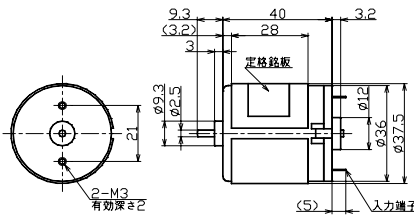

また、本カタログに記載されておりますコンテンツを弊社の承諾なしに転載および複製することは固くお断り致します。

☆ 弊社製品のコピー品ならびに類似品にはご注意ください。

【ブラシ付きDCモータ】外形図・特性表

MOTOR No.TP-3632

MOTOR No.TP-3640

MOTOR No.TP-3644D・H

スリーピース株式会社 営業部 TEL:03-5807-3051 FAX:03-3831-7727