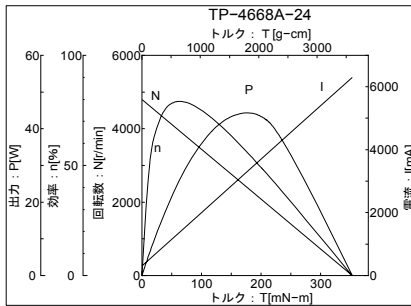

【ブラシ付きDCモータ】外形図・特性表

MOTOR No.TP-4668