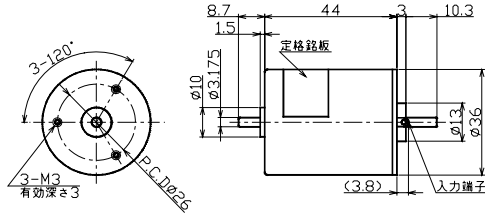

【ブラシ付きDCモータ】外形図・特性表

新製品・新商品

モータ単体

ギアドモータ

リアアアクチュエータ

ポンプ

ユニット・切削部品

MOTOR No.TP-3644J・L