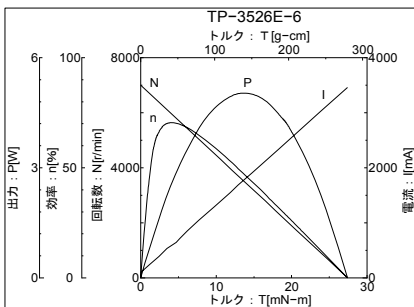

ユニット・切削部品

MOTOR No.TP-3526A・B・C・J

MOTOR No.TP-3526E・G

スリーピース株式会社 営業部 TEL:03-5807-3051 FAX:03-3831-7727

URL : <http://www.three-peace.com/> E-mail : eigyou@three-peace.com

☆ 本カタログに記載されております製品ならびに製品仕様は、予告なしに変更する場合があります。