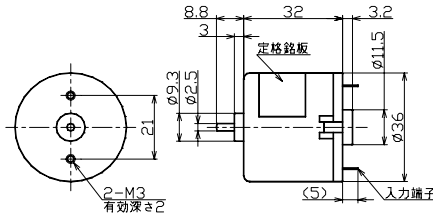

【ブラシ付きDCモータ】外形図・特性表

MOTOR No.TP-3632