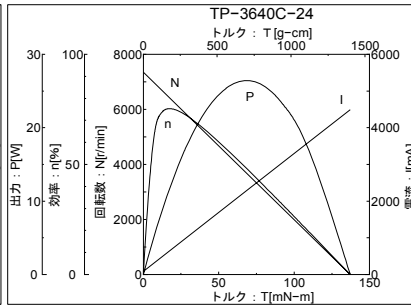

また、本カタログに記載されておりますコンテンツを弊社の承諾なしに転載および複製することは固くお断り致します。

☆ 弊社製品のコピー品ならびに類似品にはご注意ください。

【ブラシ付きDCモータ】外形図・特性表

MOTOR No.TP-3632

MOTOR No.TP-3640

MOTOR No.TP-3644D・H

スリーピース株式会社 営業部 TEL:03-5807-3051 FAX:03-3831-7727