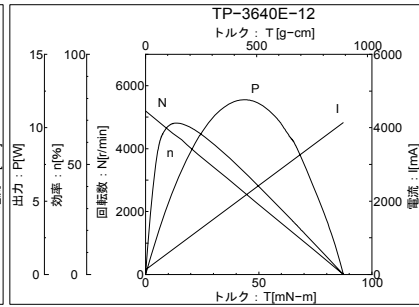

また、本カタログに記載されておりますコンテンツを弊社の承諾なしに転載および複製することは固くお断り致します。

☆ 弊社製品のコピー品ならびに類似品にはご注意ください。

【ブラシ付きDCモータ】外形図・特性表

MOTOR No.TP-3632

MOTOR No.TP-3640

MOTOR No.TP-3644D・H

スリーピース株式会社 営業部 TEL:03-5807-3051 FAX:03-3831-7727