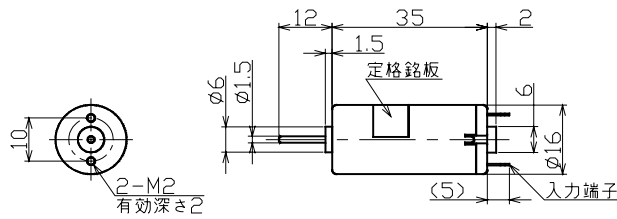

MOTOR No.TP-1635