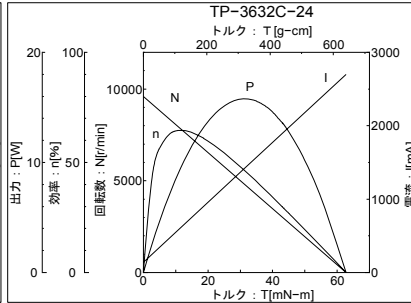

【ブラシ付きDCモータ】外形図・特性表

MOTOR No.TP-3632