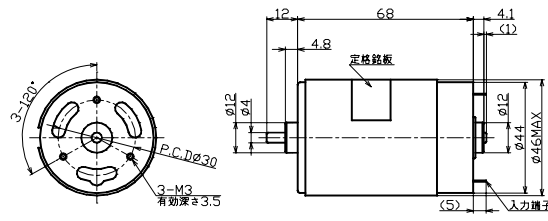

【ブラシ付きDCモータ】外形図・特性表

MOTOR No.TP-4668