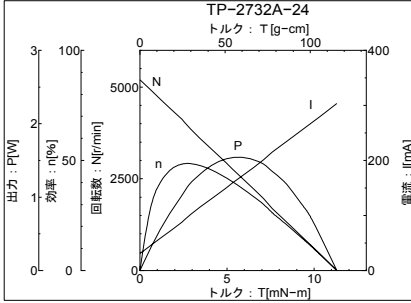

☆ 弊社製品のコピー品ならびに類似品にはご注意ください。

【ブラシ付きDCモータ】外形図・特性表

MOTOR No.TP-2732

MOTOR No.TP-2846

スリーピース株式会社 営業部 TEL:03-5807-3051 FAX:03-3831-7727

URL : <http://www.three-peace.com/> E-mail : eigyoun@three-peace.com

☆ 本カタログに記載されております製品ならびに製品仕様は、予告なしに変更する場合があります。