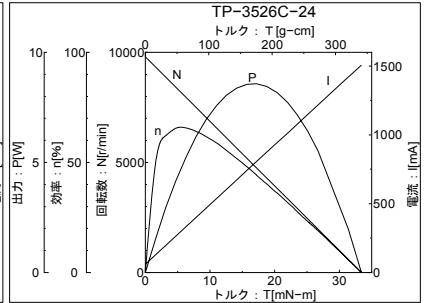

【ブラシ付きDCモータ】外形図・特性表

新製品・新商品

モータ単体

ギアドモータ

リニアアクチュエータ

ポンプ

ユニット・切削部品

MOTOR No.TP-3526A・B・C・J