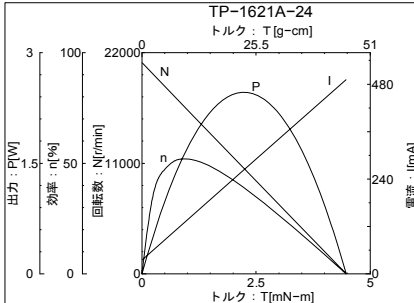

【ブラシ付きDCモータ】外形図・特性表

新製品・新商品

モータ単体

ギアドモータ

リアアアクチュエータ

ポンプ

ユニット・切削部品

MOTOR No.TP-1621