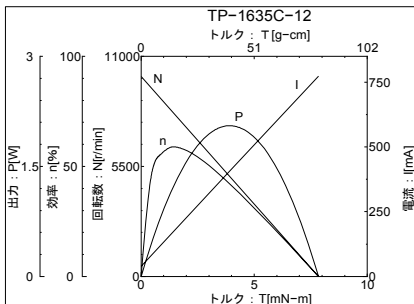

MOTOR No.TP-1635