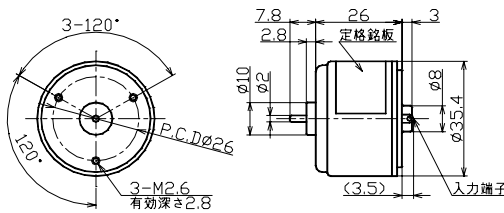

ユニット・切削部品

MOTOR No.TP-3526A・B・C・J

MOTOR No.TP-3526E・G

スリーピース株式会社 営業部 TEL:03-5807-3051 FAX:03-3831-7727

URL : <http://www.three-peace.com/> E-mail : eigyou@three-peace.com

☆ 本カタログに記載されております製品ならびに製品仕様は、予告なしに変更する場合があります。