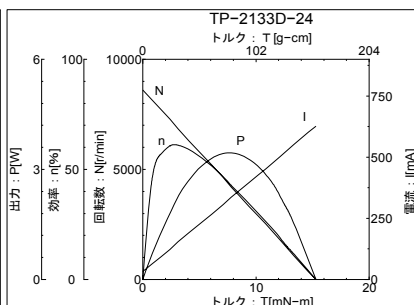

MOTOR No.TP-2133

スリーピース株式会社 営業部 TEL:03-5807-3051 FAX:03-3831-7727

URL : <http://www.three-peace.com/> E-mail : eigyou@three-peace.com

☆ 本カタログに記載されております製品ならびに製品仕様は、予告なしに変更する場合があります。

また、本カタログに記載されておりますコンテンツを弊社の承諾なしに転載および複製することは固くお断り致します。

☆ 弊社製品のコピー品ならびに類似品にはご注意ください。