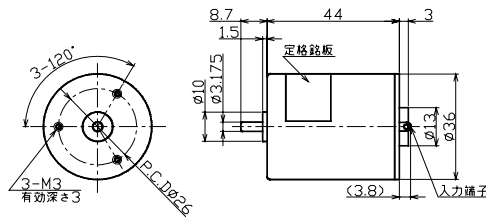

また、本カタログに記載されておりますコンテンツを弊社の承諾なしに転載および複製することは固くお断り致します。

☆ 弊社製品のコピー品ならびに類似品にはご注意ください。

【ブラシ付きDCモータ】外形図・特性表

MOTOR No.TP-3632

MOTOR No.TP-3640

MOTOR No.TP-3644D・H

スリーピース株式会社 営業部 TEL:03-5807-3051 FAX:03-3831-7727