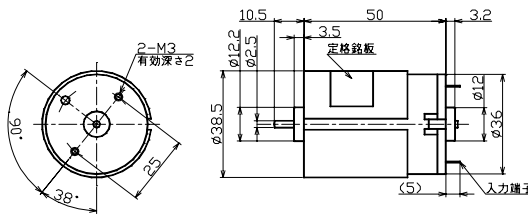

MOTOR No.TP-4649

スリーピース株式会社 営業部 TEL:03-5807-3051 FAX:03-3831-7727

URL : <http://www.three-peace.com/> E-mail : eigyou@three-peace.com

☆ 本カタログに記載されております製品ならびに製品仕様は、予告なしに変更する場合があります。

また、本カタログに記載されておりますコンテンツを弊社の承諾なしに転載および複製することは固くお断り致します。