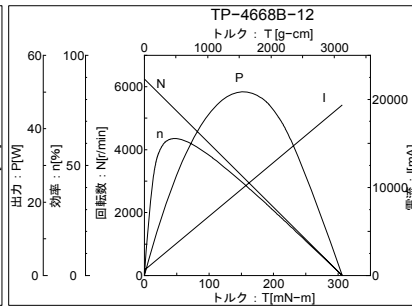

【ブラシ付きDCモータ】外形図・特性表

MOTOR No.TP-4668