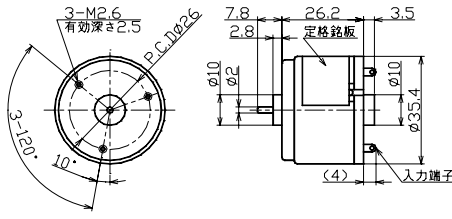

ユニット・切削部品

MOTOR No.TP-3526A・B・C・J

MOTOR No.TP-3526E・G

スリーピース株式会社 営業部 TEL:03-5807-3051 FAX:03-3831-7727

URL : <http://www.three-peace.com/> E-mail : eigyou@three-peace.com

☆ 本カタログに記載されております製品ならびに製品仕様は、予告なしに変更する場合があります。