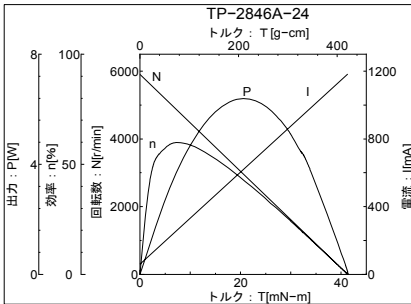

☆ 弊社製品のコピー品ならびに類似品にはご注意ください。

【ブラシ付きDCモータ】外形図・特性表

MOTOR No.TP-2732

MOTOR No.TP-2846

スリーピース株式会社 営業部 TEL:03-5807-3051 FAX:03-3831-7727

URL : <http://www.three-peace.com/> E-mail : eigyoun@three-peace.com

☆ 本カタログに記載されております製品ならびに製品仕様は、予告なしに変更する場合があります。