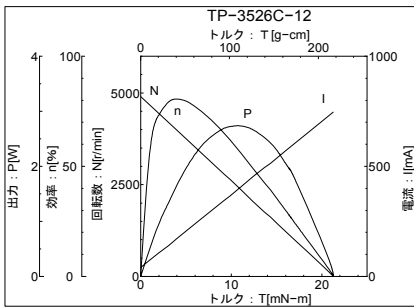

【ブラシ付きDCモータ】外形図・特性表

新製品・新商品

モータ単体

ギアドモータ

リニアアクチュエータ

ポンプ

ユニット・切削部品

MOTOR No.TP-3526A・B・C・J