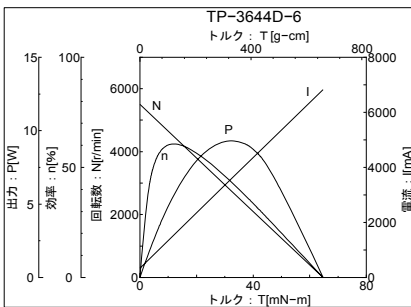

また、本カタログに記載されておりますコンテンツを弊社の承諾なしに転載および複製することは固くお断り致します。

☆ 弊社製品のコピー品ならびに類似品にはご注意ください。

【ブラシ付きDCモータ】外形図・特性表

MOTOR No.TP-3632

MOTOR No.TP-3640

MOTOR No.TP-3644D・H

スリーピース株式会社 営業部 TEL:03-5807-3051 FAX:03-3831-7727