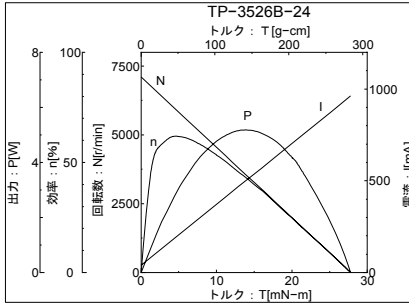

ユニット・切削部品

MOTOR No.TP-3526A・B・C・J

MOTOR No.TP-3526E・G

スリーピース株式会社 営業部 TEL:03-5807-3051 FAX:03-3831-7727

URL : <http://www.three-peace.com/> E-mail : eigyou@three-peace.com

☆ 本カタログに記載されております製品ならびに製品仕様は、予告なしに変更する場合があります。