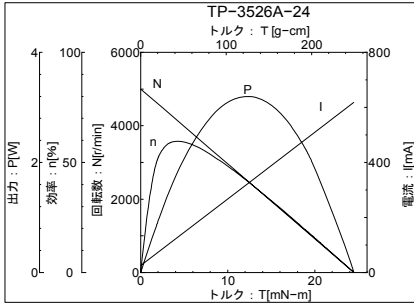

ユニット・切削部品

MOTOR No.TP-3526A・B・C・J

MOTOR No.TP-3526E・G

スリーピース株式会社 営業部 TEL:03-5807-3051 FAX:03-3831-7727

URL : <http://www.three-peace.com/> E-mail : eigyou@three-peace.com

☆ 本カタログに記載されております製品ならびに製品仕様は、予告なしに変更する場合があります。