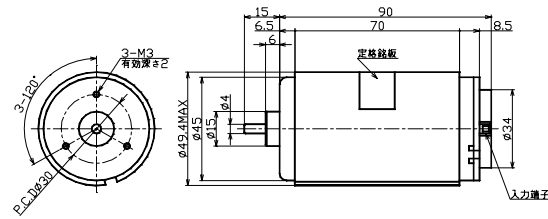

MOTOR No.TP-4990

スリーピース株式会社 営業部 TEL:03-5807-3051 FAX:03-3831-7727

URL : <http://www.three-peace.com/> E-mail : eigyoun@three-peace.com

☆ 本カタログに記載されております製品ならびに製品仕様は、予告なしに変更する場合があります。

また、本カタログに記載されておりますコンテンツを弊社の承諾なしに転載および複製することは固くお断り致します。

☆ 弊社製品のコピー品ならびに類似品にはご注意ください。