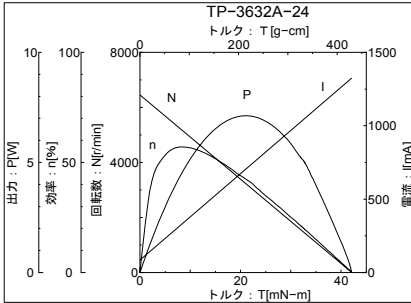

【ブラシ付きDCモータ】外形図・特性表

MOTOR No.TP-3632