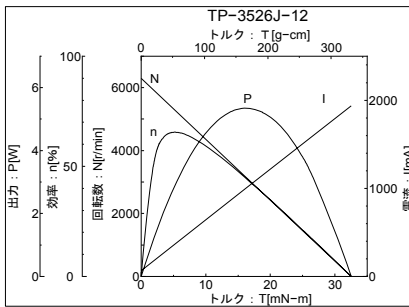

【ブラシ付きDCモータ】外形図・特性表

新製品・新商品

モータ単体

ギアドモータ

リニアアクチュエータ

ポンプ

ユニット・切削部品

MOTOR No.TP-3526A・B・C・J