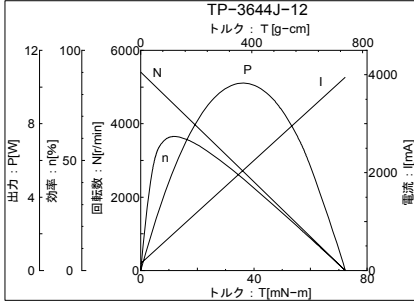

【ブラシ付きDCモータ】外形図・特性表

新製品・新商品

モータ単体

ギアドモータ

リアアアクチュエータ

ポンプ

ユニット・切削部品

MOTOR No.TP-3644J・L