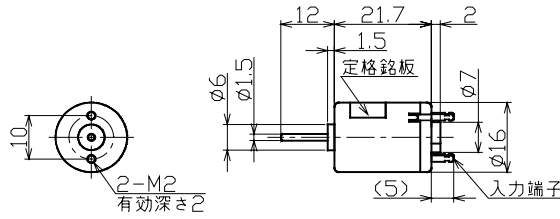

【ブラシ付きDCモータ】外形図・特性表

新製品・新商品

モータ単体

ギアドモータ

リアアアクチュエータ

ポンプ

ユニット・切削部品

MOTOR No.TP-1621