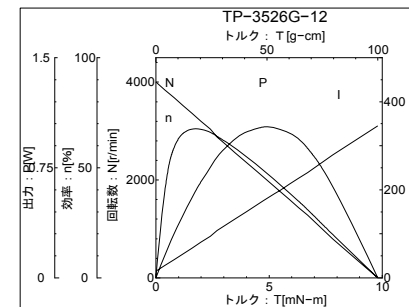

MOTOR No.TP-3526E・G

スリーピース株式会社 営業部 TEL:03-5807-3051 FAX:03-3831-7727

URL : <http://www.three-peace.com/> E-mail : eigyou@three-peace.com

☆ 本カタログに記載されております製品ならびに製品仕様は、予告なしに変更する場合があります。

また、本カタログに記載されておりますコンテンツを弊社の承諾なしに転載および複製することは固くお断り致します。

☆ 弊社製品のコピー品ならびに類似品にはご注意ください。