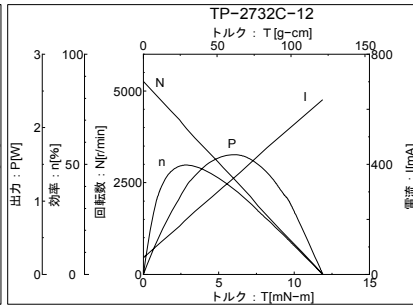

☆ 弊社製品のコピー品ならびに類似品にはご注意ください。

【ブラシ付きDCモータ】外形図・特性表

MOTOR No.TP-2732

MOTOR No.TP-2846

スリーピース株式会社 営業部 TEL:03-5807-3051 FAX:03-3831-7727

URL : <http://www.three-peace.com/> E-mail : eigyoun@three-peace.com

☆ 本カタログに記載されております製品ならびに製品仕様は、予告なしに変更する場合があります。