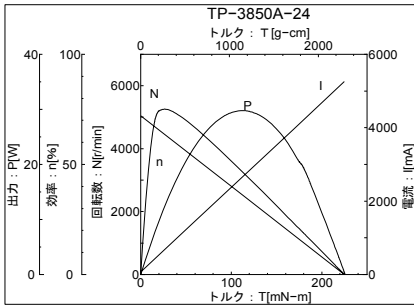

MOTOR No.TP-4649

スリーピース株式会社 営業部 TEL:03-5807-3051 FAX:03-3831-7727

URL : <http://www.three-peace.com/> E-mail : eigyou@three-peace.com

☆ 本カタログに記載されております製品ならびに製品仕様は、予告なしに変更する場合があります。

また、本カタログに記載されておりますコンテンツを弊社の承諾なしに転載および複製することは固くお断り致します。