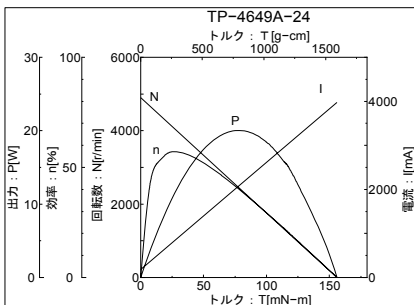

MOTOR No.TP-4649

スリーピース株式会社 営業部 TEL:03-5807-3051 FAX:03-3831-7727

URL : <http://www.three-peace.com/> E-mail : eigyou@three-peace.com

☆ 本カタログに記載されております製品ならびに製品仕様は、予告なしに変更する場合があります。

また、本カタログに記載されておりますコンテンツを弊社の承諾なしに転載および複製することは固くお断り致します。

☆ 弊社製品のコピー品ならびに類似品にはご注意ください。