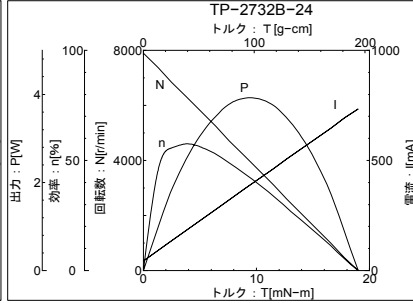

☆ 弊社製品のコピー品ならびに類似品にはご注意ください。

【ブラシ付きDCモータ】外形図・特性表

MOTOR No.TP-2732

MOTOR No.TP-2846

スリーピース株式会社 営業部 TEL:03-5807-3051 FAX:03-3831-7727

URL : <http://www.three-peace.com/> E-mail : eigyoun@three-peace.com

☆ 本カタログに記載されております製品ならびに製品仕様は、予告なしに変更する場合があります。