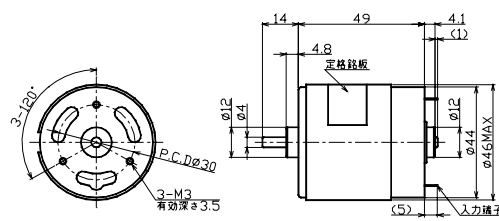

MOTOR No.TP-4649

スリーピース株式会社 営業部 TEL:03-5807-3051 FAX:03-3831-7727

URL : <http://www.three-peace.com/> E-mail : eigyou@three-peace.com

☆ 本カタログに記載されております製品ならびに製品仕様は、予告なしに変更する場合があります。

また、本カタログに記載されておりますコンテンツを弊社の承諾なしに転載および複製することは固くお断り致します。