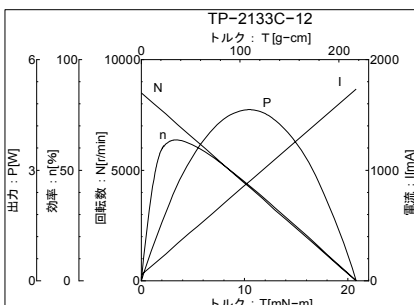

MOTOR No.TP-2133

スリーピース株式会社 営業部 TEL:03-5807-3051 FAX:03-3831-7727

URL : <http://www.three-peace.com/> E-mail : eigyou@three-peace.com

☆ 本カタログに記載されております製品ならびに製品仕様は、予告なしに変更する場合があります。

また、本カタログに記載されておりますコンテンツを弊社の承諾なしに転載および複製することは固くお断り致します。

☆ 弊社製品のコピー品ならびに類似品にはご注意ください。