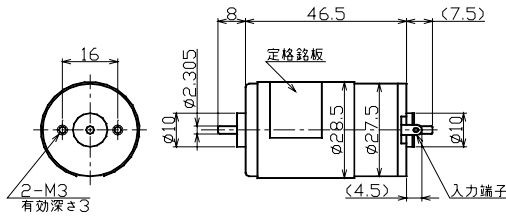

☆ 弊社製品のコピー品ならびに類似品にはご注意ください。

【ブラシ付きDCモータ】外形図・特性表

MOTOR No.TP-2732

MOTOR No.TP-2846

スリーピース株式会社 営業部 TEL:03-5807-3051 FAX:03-3831-7727

URL : <http://www.three-peace.com/> E-mail : eigyoun@three-peace.com

☆ 本カタログに記載されております製品ならびに製品仕様は、予告なしに変更する場合があります。