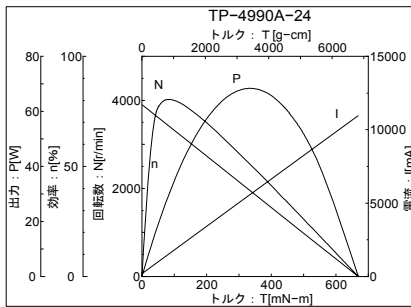

MOTOR No.TP-4990

スリーピース株式会社 営業部 TEL:03-5807-3051 FAX:03-3831-7727

URL : <http://www.three-peace.com/> E-mail : eigyoun@three-peace.com

☆ 本カタログに記載されております製品ならびに製品仕様は、予告なしに変更する場合があります。

また、本カタログに記載されておりますコンテンツを弊社の承諾なしに転載および複製することは固くお断り致します。

☆ 弊社製品のコピー品ならびに類似品にはご注意ください。