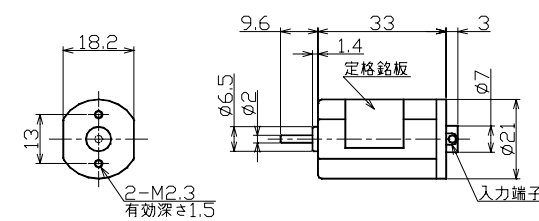

MOTOR No.TP-2133

スリーピース株式会社 営業部 TEL:03-5807-3051 FAX:03-3831-7727

URL : <http://www.three-peace.com/> E-mail : eigyou@three-peace.com

☆ 本カタログに記載されております製品ならびに製品仕様は、予告なしに変更する場合があります。

また、本カタログに記載されておりますコンテンツを弊社の承諾なしに転載および複製することは固くお断り致します。

☆ 弊社製品のコピー品ならびに類似品にはご注意ください。